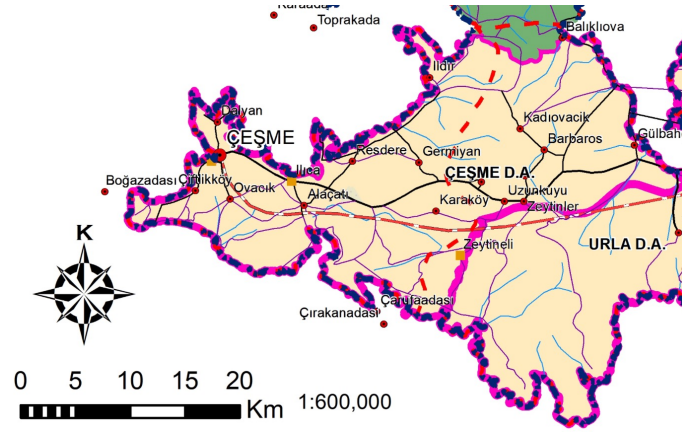

## AVLANMASI YASAK OLAN HAYVANLAR

Ege bölgesinde avlanması yasak olan doğal hayvan türleri; çakal, tilki, domuz, keklik ve yaban keçisinin avlanması yasaklanmıştır.

HARİTA BİLGİLERİ	
Özel Kanunlarla Korunan Alanlar	Mesire Yeri
Ava Yasak Alan	İl Merkezi
Devlet Avlağı	İlçe Merkezi
Genel Avlak	Köy Merkezi
Yaban Hayvanı Yerleştime Sahası	Stabilize Yol
Örnek Avlak	Karayolu
Özel Avlak	Asfalt Yol
İl Sınırı	Expres Yol
İlçe Sınırı	Demiryolu
Baraj-Gölet	Dere-Çay
Göller	Nehir- İrmak